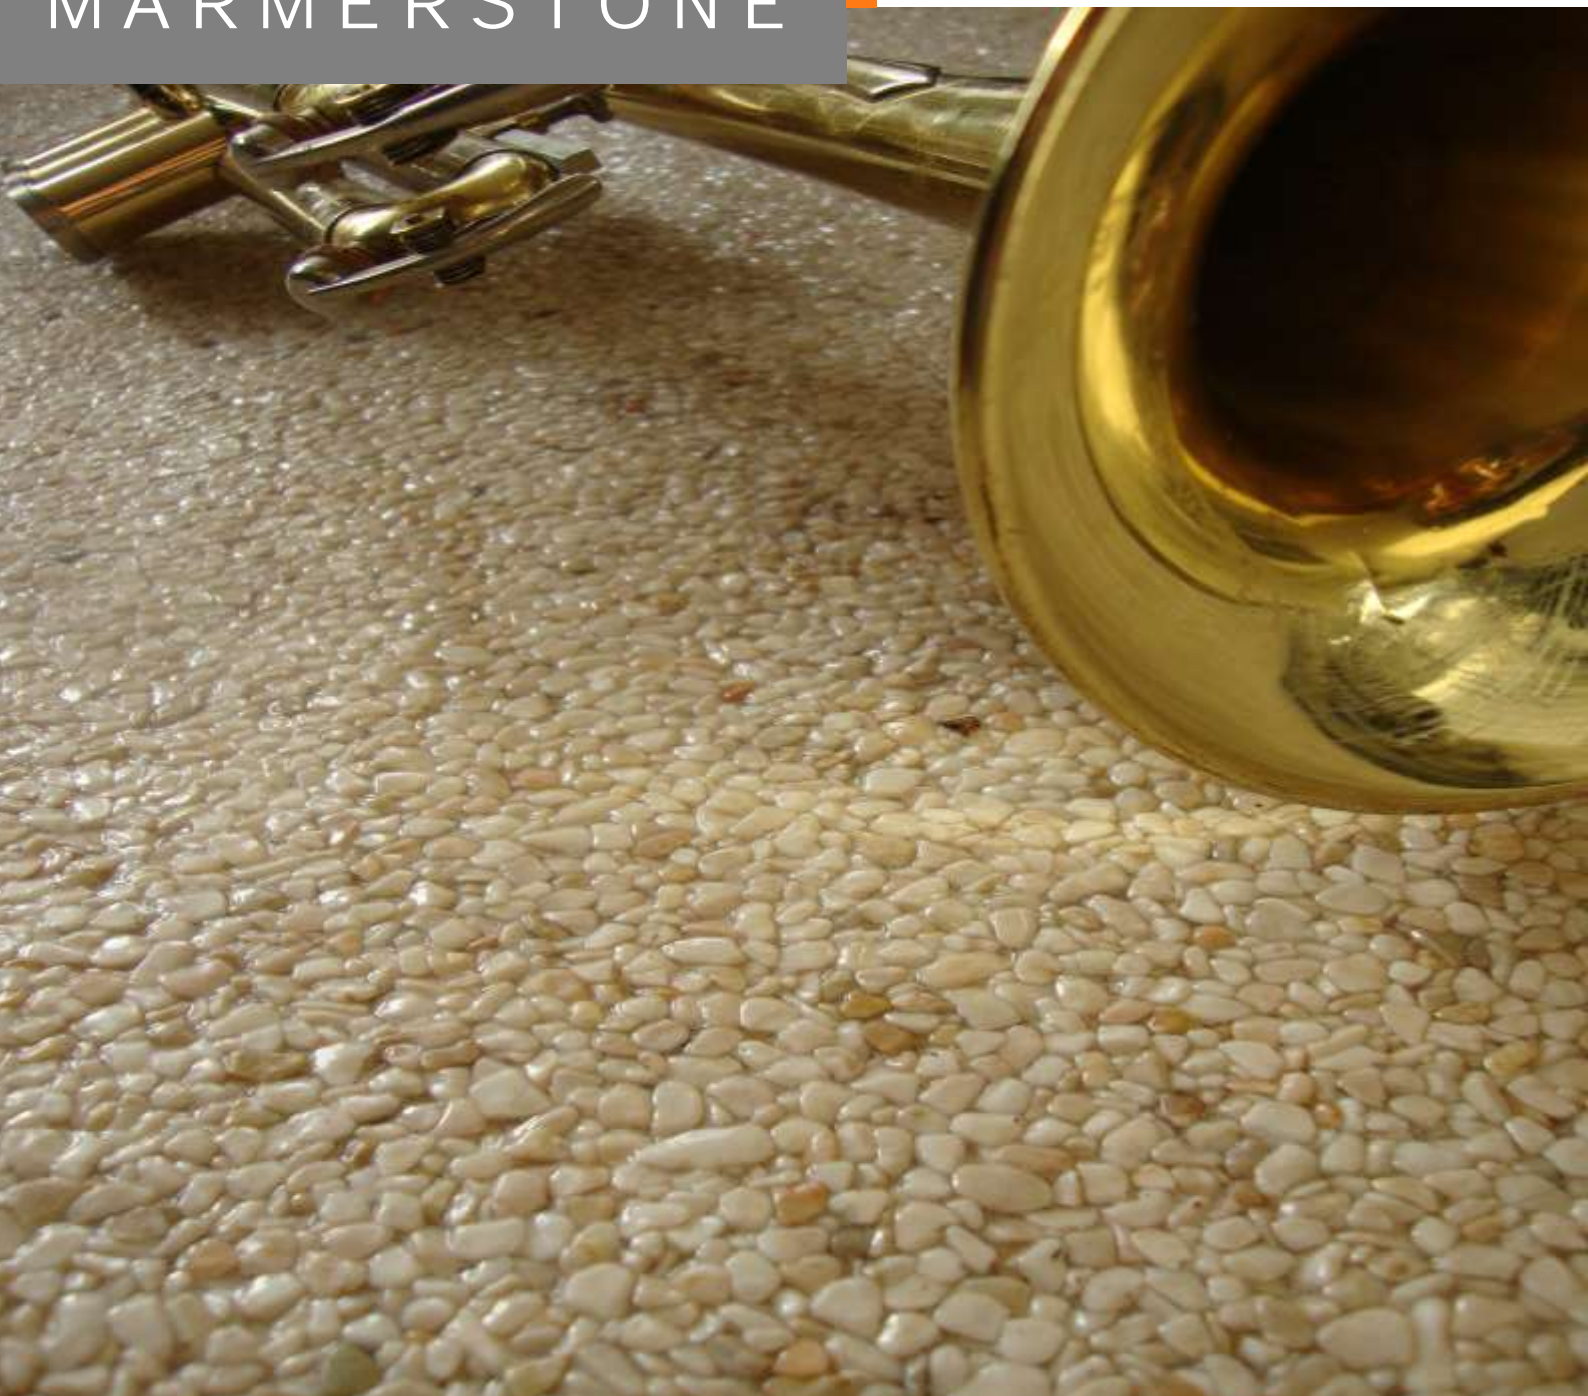

DE EXCLUSIEVE VLOER

MARMERSTONE

INTERIEUR ADVIES

MARMERSTONE

Marmar is volgens velen de mooiste natuursteensoort. Van oudsher is marmar zeer gewild als bouwmetaal en in de beeldhouwkunst. Vanwege de exclusieve uitstraling tref je marmar aan in paleizen, villa's en luxehotels.

Grote brokstukken marmar worden vermalen en getrommeld. Door deze bewerking ontstaan gepolijste marmar korrels welke in drie gradaties verwerkt kunnen worden tot een Marmarstone vloer.

De kleuren zijn puur natuur. Hierdoor heeft elke vloer zijn eigen exclusieve uitstraling. Door het natuurlijke karakter van marmar zijn kleine afwijkingen in kleur en korrel niet uit te sluiten.

Dit maakt de Base Marmarstone vloer anders dan alle andere Marmarstone vloeren.

Arabescato Rosso 4-8mm

Bardiglio 1-4mm

Blanco Carrara 5-12mm

Blanco Verona 5-12mm

Blanco Zandobbio 1-4mm

Botticino 4-8mm

Breccia Aurora 1-4mm

Rosa Corallo 4-8mm

Rosso Levante 1-4mm

Rosso Verona 4-8mm

Verde Alpi 5-12mm

Deze marmerkorrels worden uit Italië geïmporteerd en zijn met de grootste zorg geselecteerd. Het kan voorkomen dat sommige soorten tijdelijk niet leverbaar zijn.