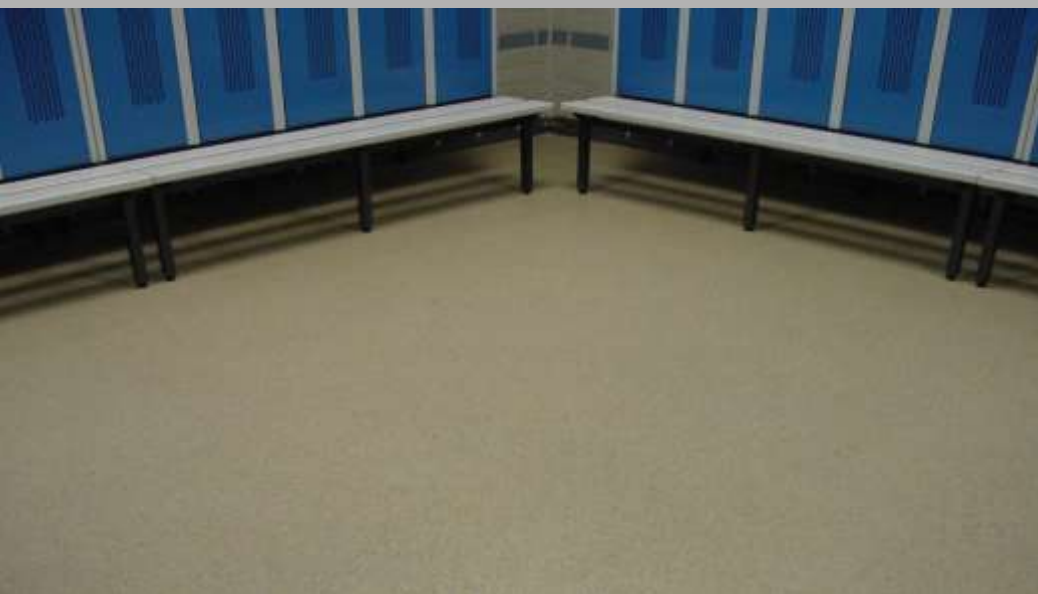

TROFFELVLOER

Troffelvloeren zijn ontwikkeld om zware mechanische en chemische belastingen te verdragen.

Afhankelijk van de gestelde eisen wordt de vloer gemodificeerd. Bij deze vloeren zijn esthetische eigenschappen van minder belang.

Toepassingen:
Werkplaatsen
Magazijnen
Wasstraten
Laboratoriums
Inpakruimtes
Drukkerijen
Industrie etc.